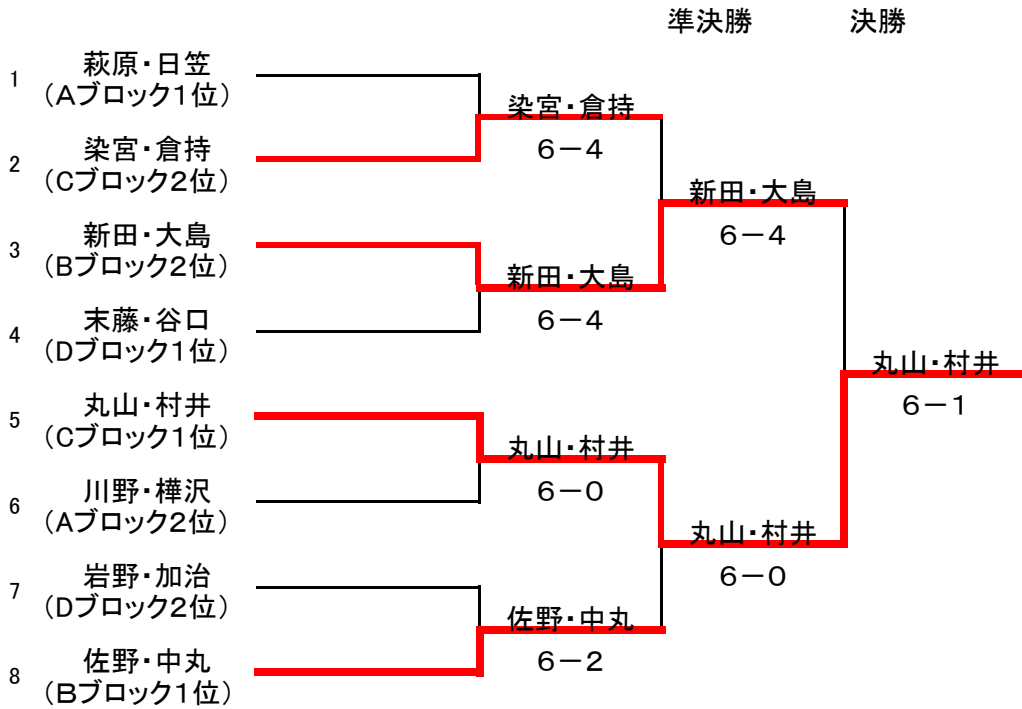

2014 杉並区都大会選抜大会 男子ダブルス

優勝	丸山・村井
準優勝	新田・大島
3位	染宮・倉持
	佐野・中丸

2014 杉並区都大会選抜大会 男子 予選リーグ

A ブロック

5 番コート

	チーム名	1	2	3	4	勝敗	順位
		萩原・日笠	川野・樺沢	加藤・宮内			
1	萩原・日笠		○ 6-3	○ 6-2		2-0	1
2	川野・樺沢	× 3-6		○ 6-2		1-1	2
3	加藤・宮内	× 2-6	× 2-6			0-2	3
4							

2014 杉並区都大会選抜大会 男子 予選リーグ

B ブロック

3 番コート

	チーム名	1	2	3	4	勝敗	順位
		佐野・中丸	新田・大島	柏木・田中			
1	佐野・中丸		○ 6-1	○ 6-0		2-0	1
2	新田・大島	× 1-6		○ 6-4		1-1	2
3	柏木・田中	× 0-6	× 4-6			0-2	3
4							

2014 杉並区都大会選抜大会 男子 予選リーグ

C ブロック